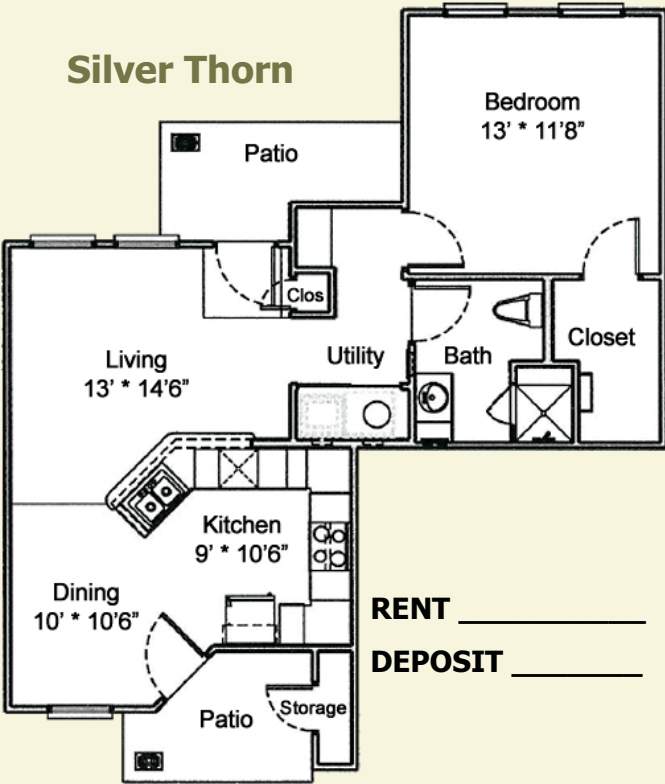

(903) 849-0171

Silver Thorn

RENT _____
DEPOSIT _____

1 Bdrm / 1 Bath 750 Sq. Ft.*

Silver Heart

RENT _____
DEPOSIT _____

2 Bdrm / 1 Bath

RENT _____
DEPOSIT _____